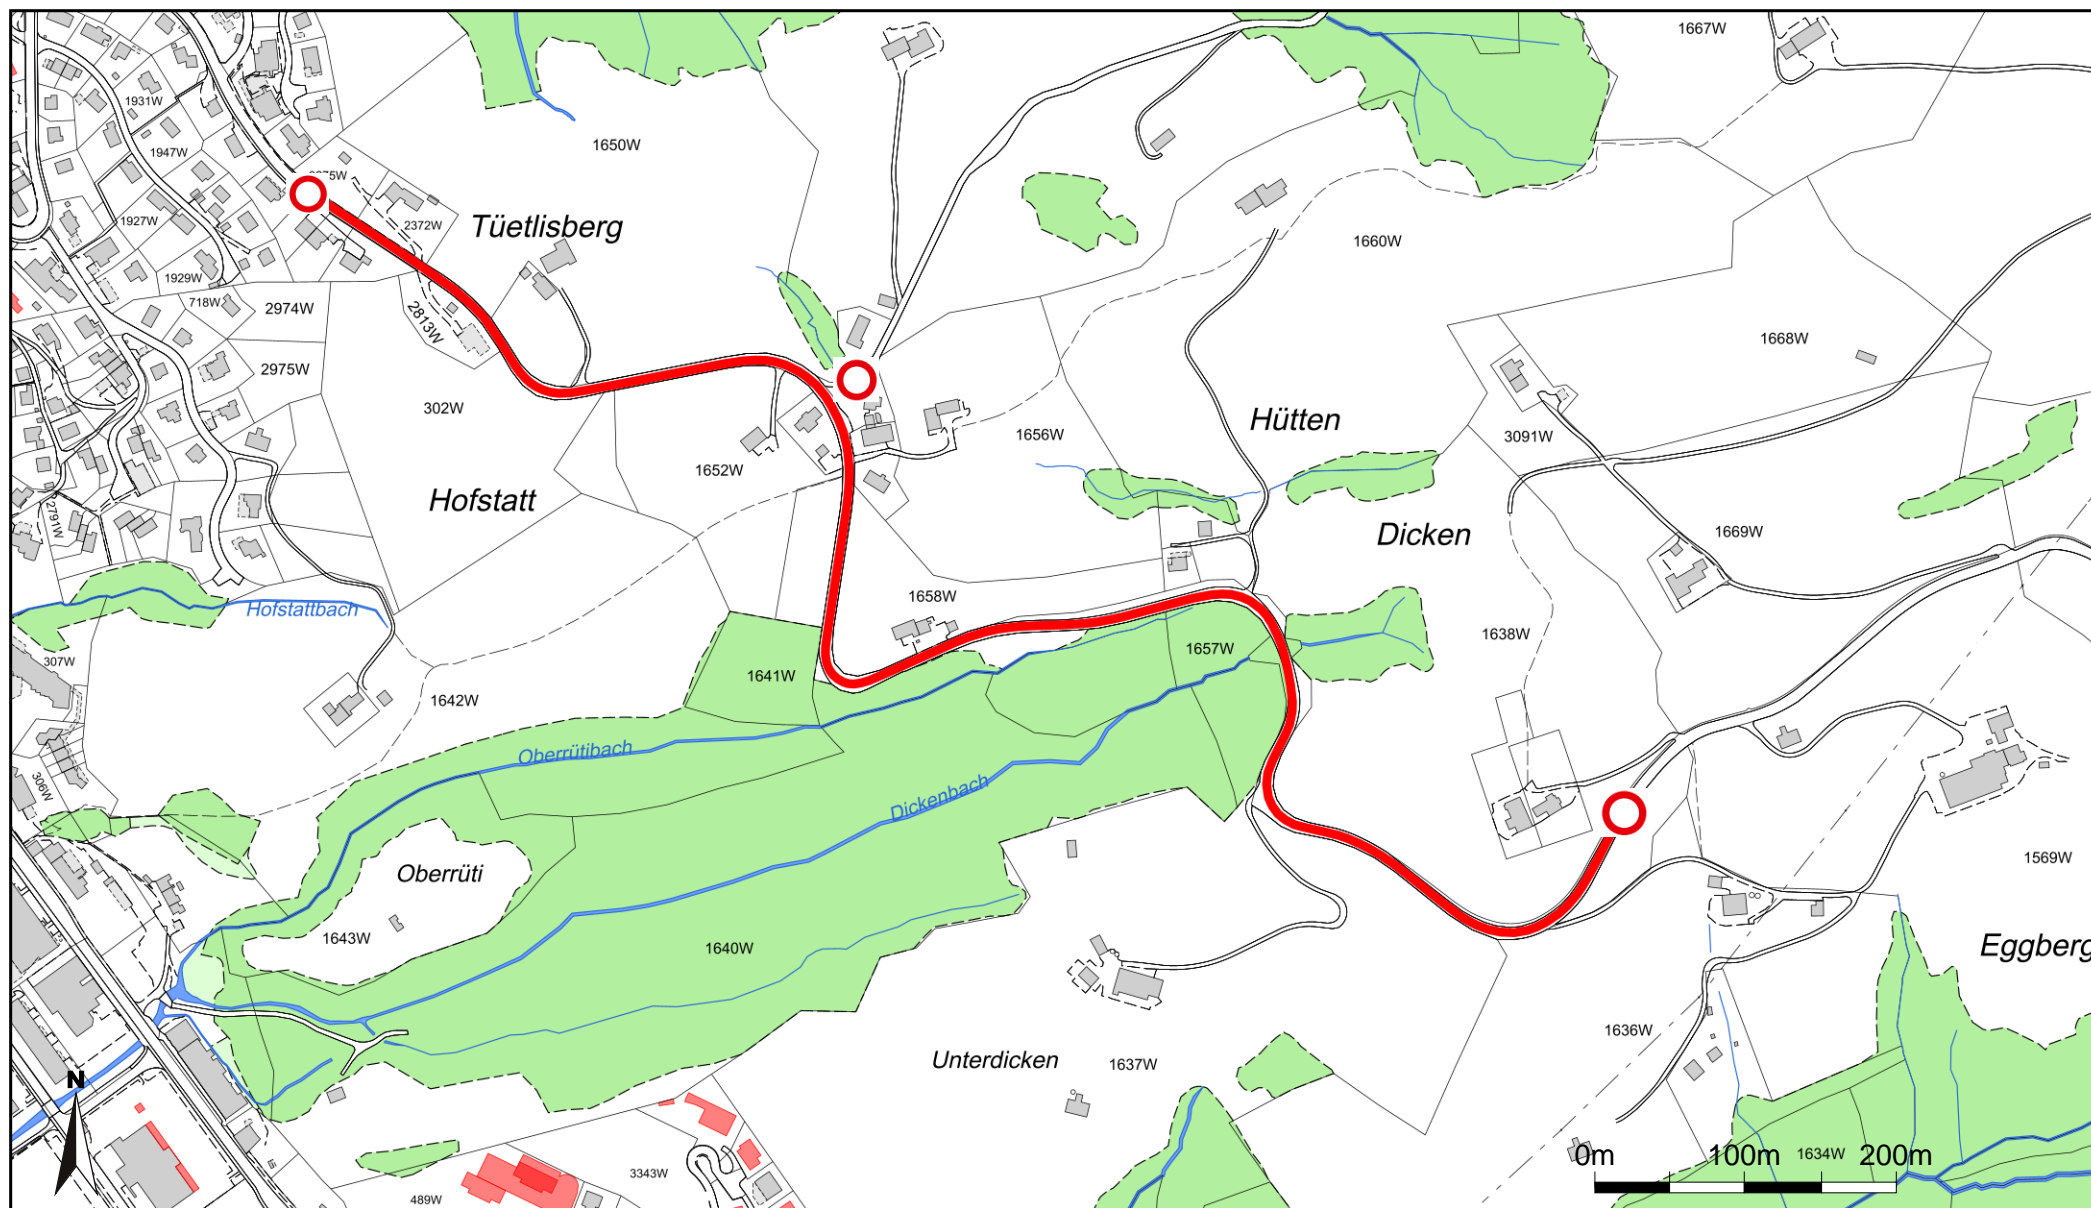

Wattwil: Hembergerstrasse

Abschnitt Kägi - Tüetlisberg bis Dicken

Masstab 1:5'000

Zentrumskoordinaten: 2'725'694, 1'240'040

Für die Richtigkeit und Aktualität der Daten wird keine Garantie übernommen.

Es gelten die Nutzungsbedingungen des Geoportals.

03.06.2026

Quelle: Amtliche Vermessung